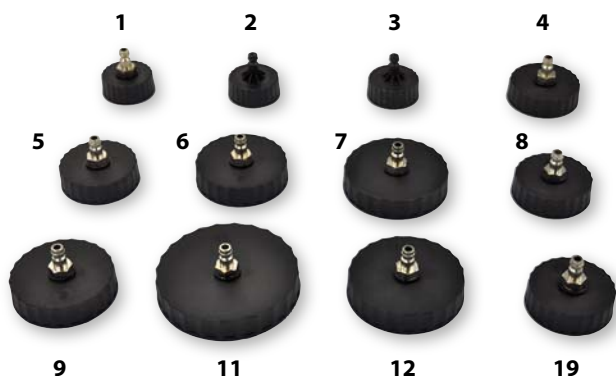

Mod. 3491

Kit 12 tappi per modelli auto attuali (escluso tappo universale) composto da:

mod. 3451 - 3452 - 3453 - 3454 - 3455 - 3456 - 3457 - 3458 - 3459 - 3461 - 3462 - 3469.

Dati tecnici Tappi		
Pos.	Mod.	Diametro esterno
1	3451	26 mm
2	3452	25 mm
3	3453	28,5 mm
4	3454	47 mm
5	3455	51 mm
6	3456	56 mm
7	3457	67 mm
8	3458	44 mm
9	3459	62 mm
11	3461	80 mm
12	3462	72 mm
19	3469	47,2 mm

Mod. 3493

Kit 10 tappi per auto e autocarri composto da:

mod. 3460 - 3463 - 3465 - 3466 - 3467 - 3468 - 3470 - 3471 - 3472 - 3473.

Dati tecnici Tappi		
Pos.	Mod.	Diametro esterno
10	3460	30 mm
13	3463	52 mm
15	3465	80 mm
16	3466	91 mm
17	3467	36 mm
18	3468	30 mm
20	3470	79 mm
21	3471	48 mm
22	3472	48 mm
23	3473	62,5 mm

Mod. 3475

Tappo universale a pressione.

Mod. 3490

Kit completo di tutti i 23 tappi per vetture e per autocarri, compreso tappo universale.